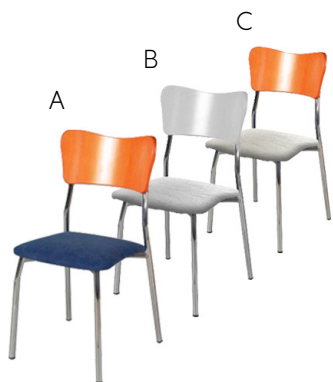

MOBILIARIO SILLAS / FURNITURE CHAIRS

DESCRIPCIÓN-DESCRIPTION

SL-004A / SL-004B / SL-004C

SILLA COMBINADA, Estructura cromada, Respaldo de madera, Asiento tapizado.

COMBINED CHAIR, Chromed structure, Wooden backrest, Upholstered seat.

MEDIDAS-MEASUREMENTS

Ancho: 48 cms
Fondo: 50 cms
Altura: 81 cms

PRECIO-PRICE

50 €

CANT-QTY

TOTAL (sin IVA - without VAT)